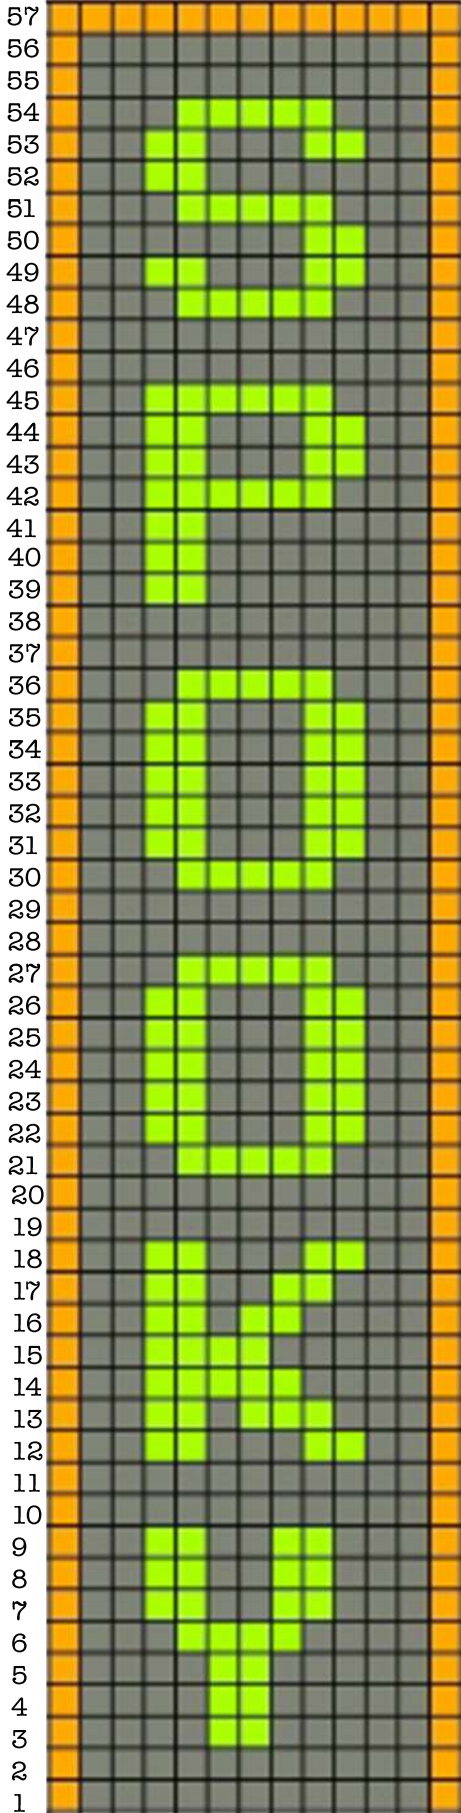

57 58 59 60 61 62 63 64 65 66 67 68 69

### Colors in Red Heart Super Saver:

- Pumpkin
- Heather Gray
- Spring Green